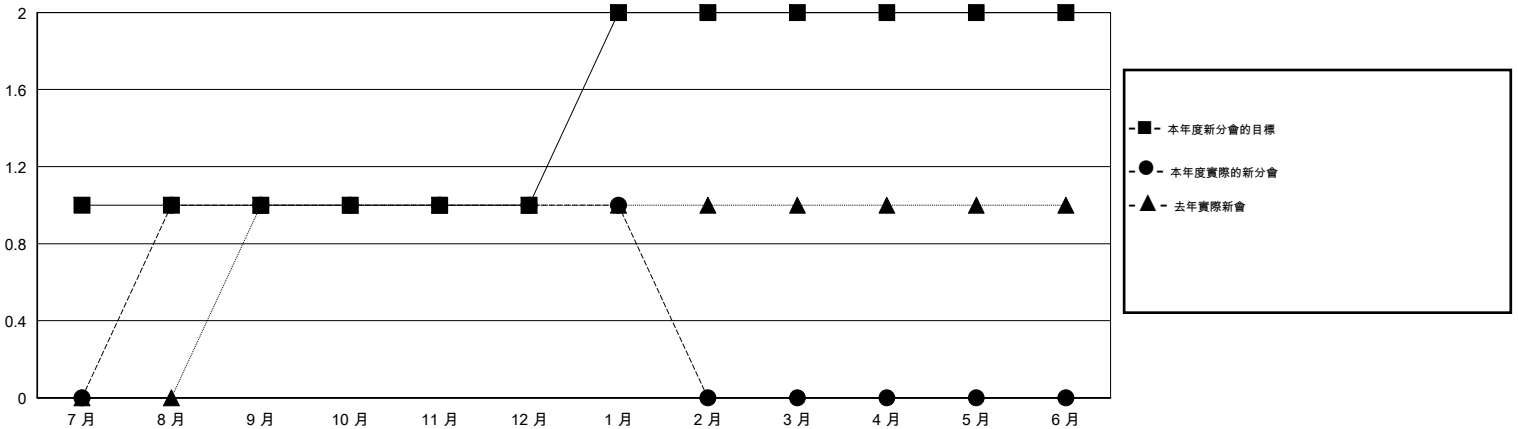

MONTHLY MEMBERSHIP PROGRESS REPORT

District 300 F

Results as of: 1/31/2016

GMT: PEI-JEN CHEN

地點 REP OF CHINA

GMT憲章區 5

分會				
成果 2015-2016				
季	新分會目標	新會	會員流失的分會	淨增/減
7月/8月/9月	1	1	0	1
10月/11月/12月	0	0	0	0
1月/2月/3月	1	0	0	0
4月/5月/6月	0	0	0	0

位會員@每位須繳				
成果 2015-2016				
季	新會員目標	增加的授證/新會員	退會人數	淨增/減
7月/8月/9月	60	317	69	248
10月/11月/12月	30	40	61	-21
1月/2月/3月	60	27	11	16
4月/5月/6月	30	0	0	0

目標與實際新會累積