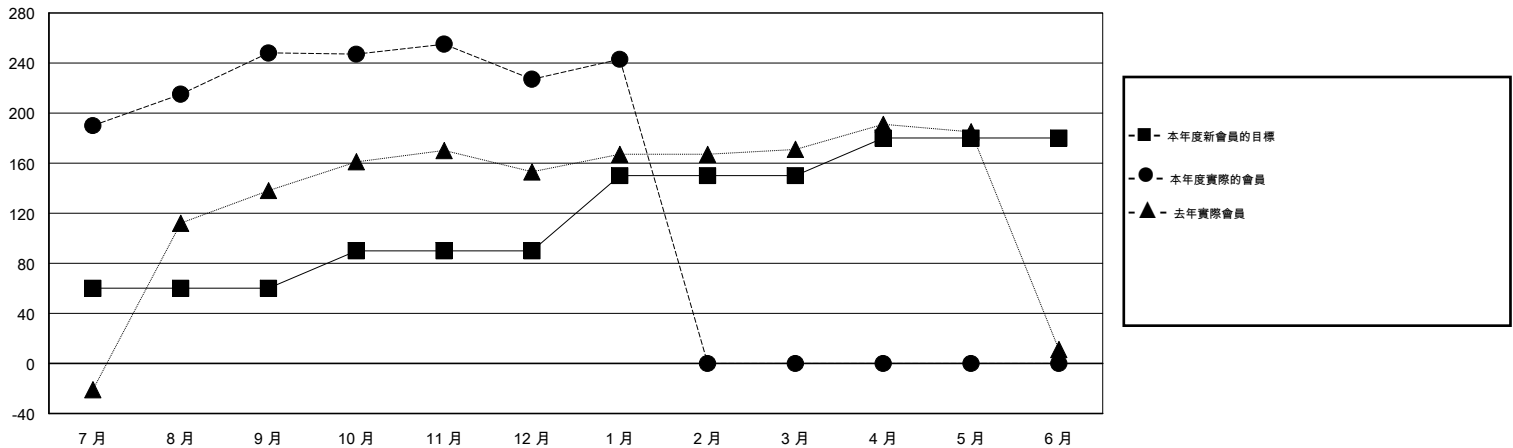

目標和實際會員累積

已取消的分會: 0

69 CLUBS OF 75 增添1位或以上的新會員

性別分佈

男 1,971 (76.75%)
女 597 (23.25%)

放棄的會員

[點擊這裡取得健康評估資料](#)

過世	7
分會已取消	0
其他	134
總計	141

家庭單位會員	17
戶長	8
非戶長	9